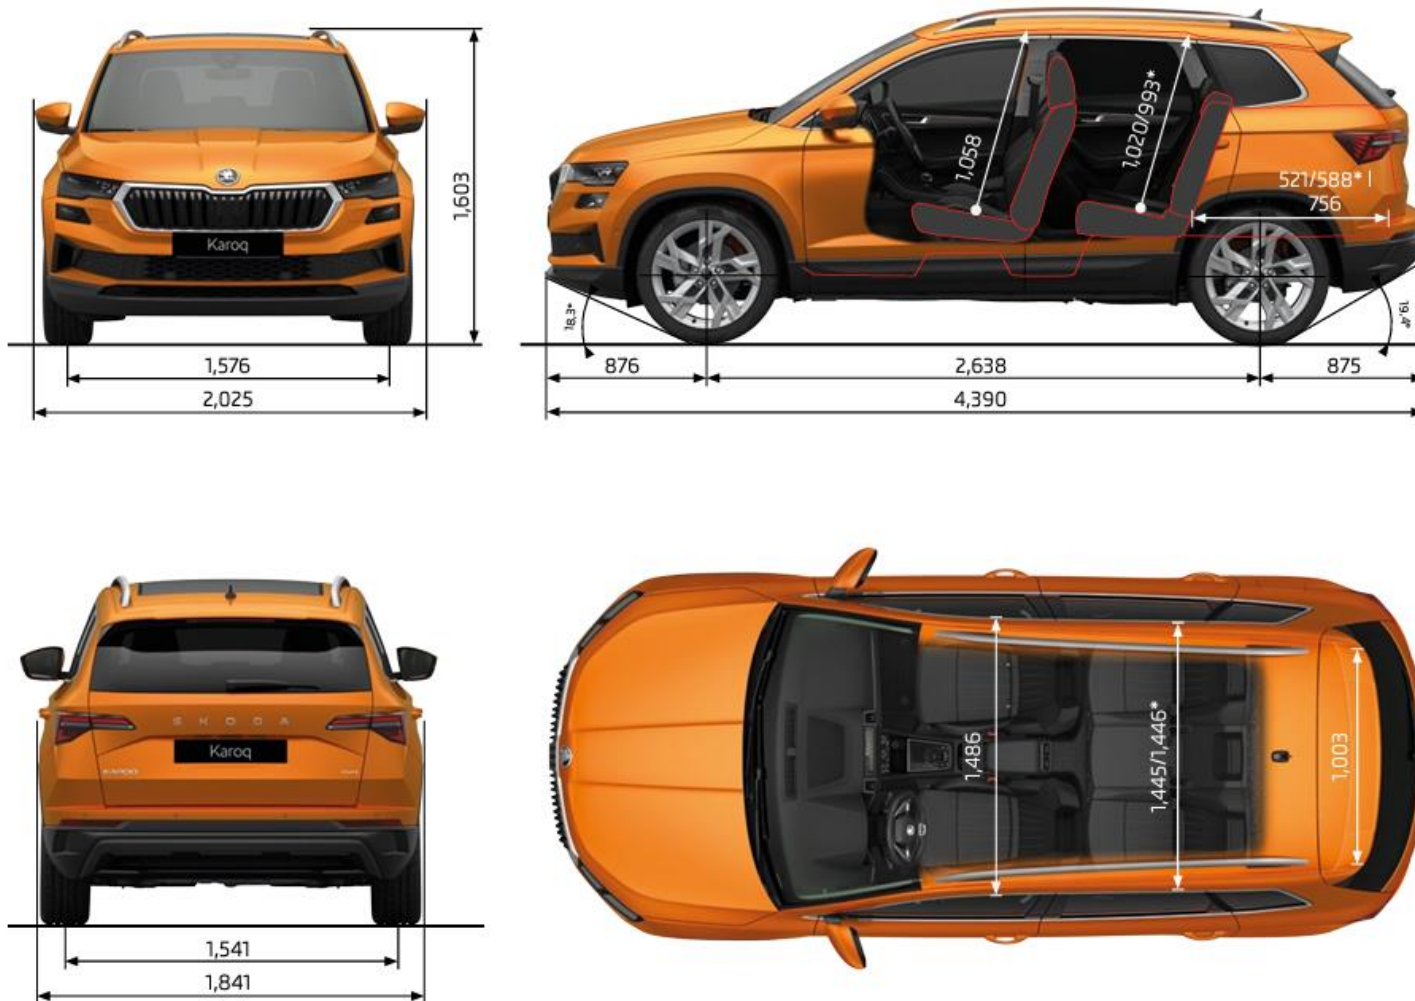

Afmetingen