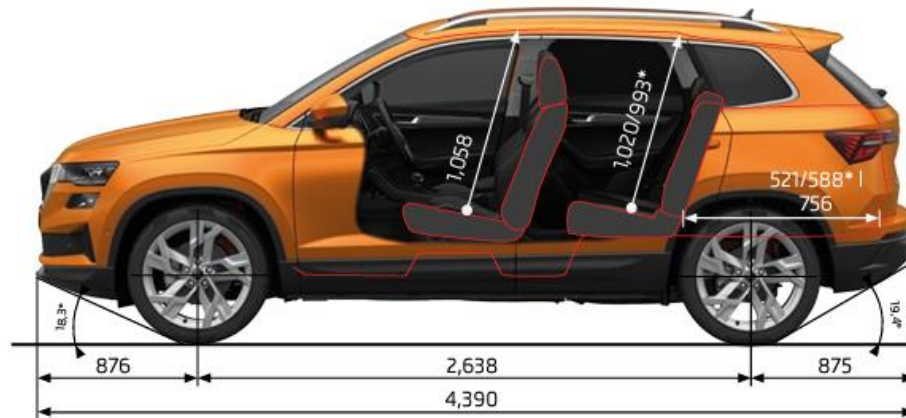

Afmetingen