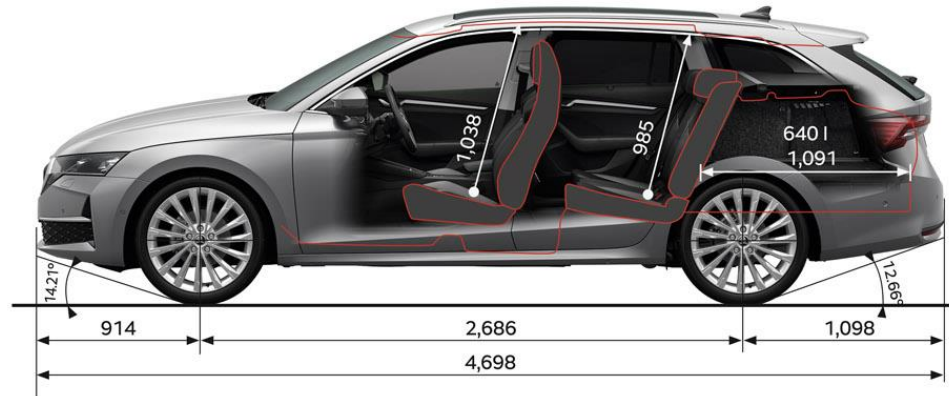

Afmetingen (Combi)