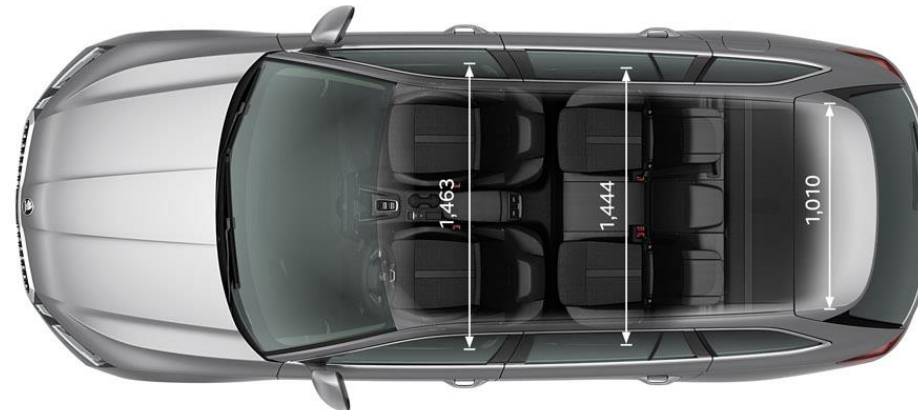

Afmetingen (Combi)