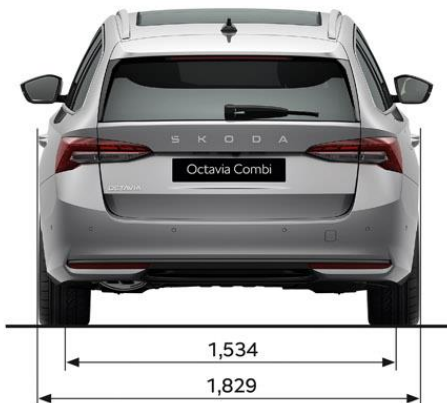

Afmetingen (Combi)