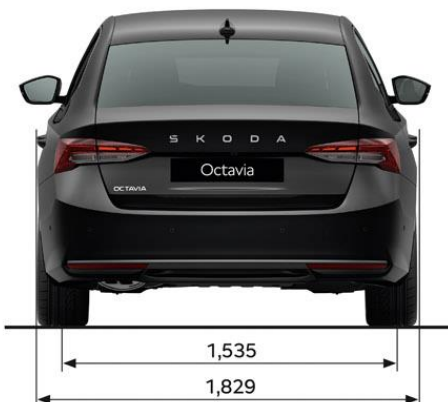

Afmetingen (Limo)