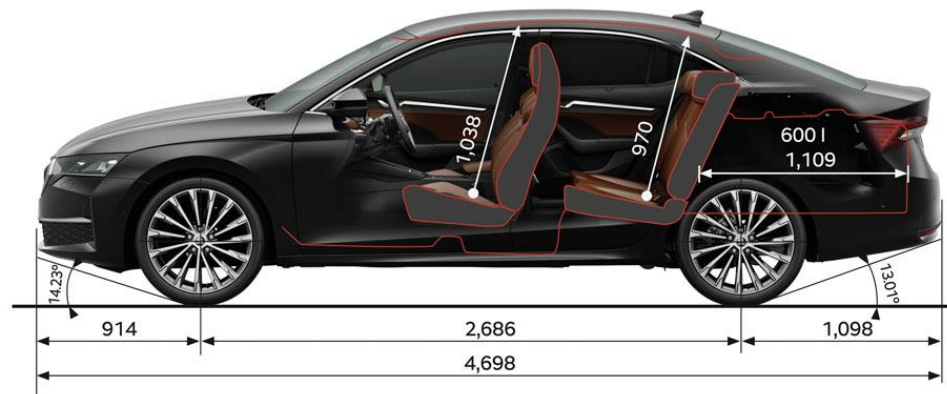

Škoda Navigatiesysteem

Škoda Navigatiesysteem

- > 13,1" Kleurendisplay
- > 4 speakers vooraan, 4 speakers achteraan
- > 2 USB-C poorten vooraan, 2 achteraan
- > AM/FM onvangst
- > DAB+
- > Bluetoothverbinding
- > 3D navigatie
- > Care Connect & Infotainment Online
- > Downloaden van online kaarten voor het leven

4. Technische specificaties

Afmetingen (Limo)

Afmetingen (Combi)

5. Simply Clever

Simply Clever

De Simply Clever-oplossingen van Škoda maken het dagelijkse leven nog makkelijker. Hieronder een greep uit de vele oplossingen.