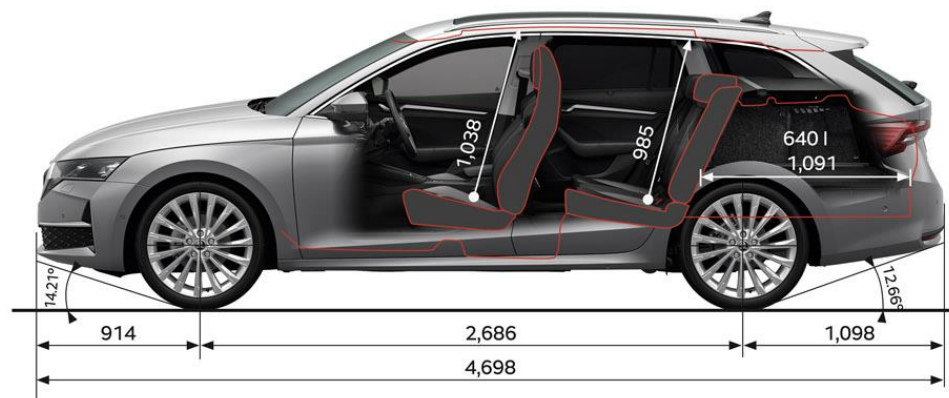

Škoda Navigatiesysteem

Škoda Navigatiesysteem

- > 13,1" Kleurendisplay
- > 4 speakers vooraan, 4 speakers achteraan
- > 2 USB-C poorten vooraan, 2 achteraan
- > AM/FM onvangst
- > DAB+
- > Bluetoothverbinding
- > 3D navigatie
- > Care Connect & Infotainment Online
- > Downloaden van online kaarten voor het leven

4. Technische specificaties

Afmetingen (Limo)

Afmetingen (Combi)

5. Simply Clever

Simply Clever

De Simply Clever-oplossingen van Škoda maken het dagelijkse leven nog makkelijker. Hieronder een greep uit de vele oplossingen.