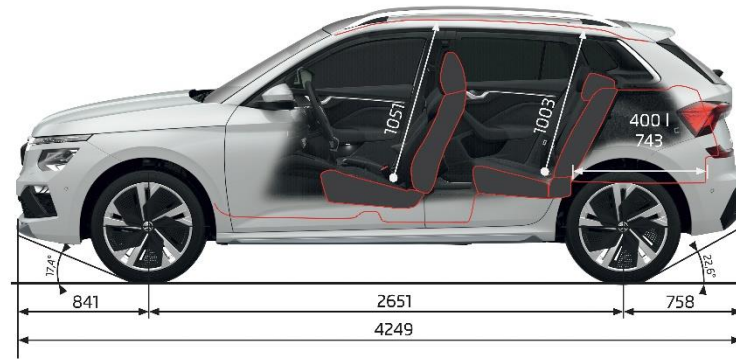

Afmetingen