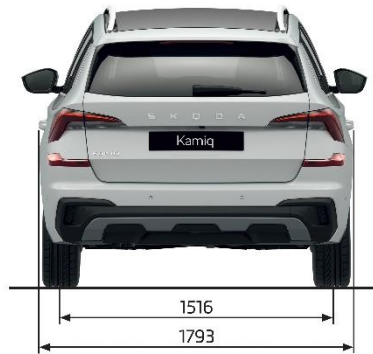

Afmetingen