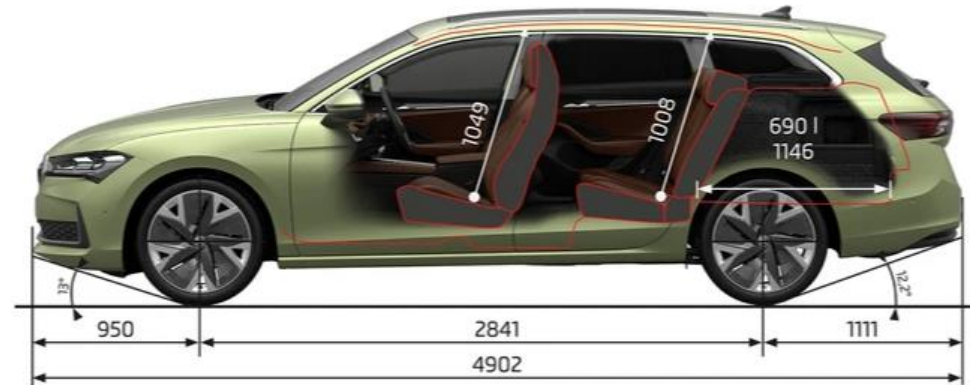

Afmetingen - Combi