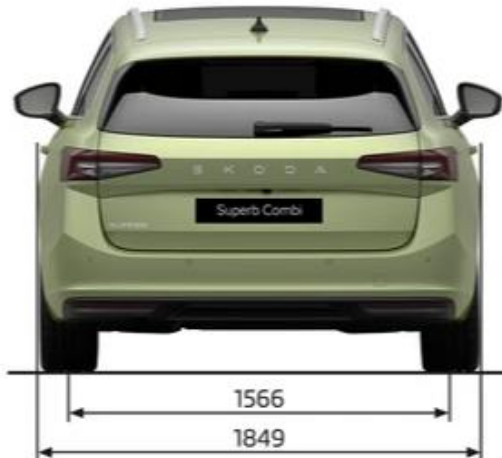

Afmetingen - Combi