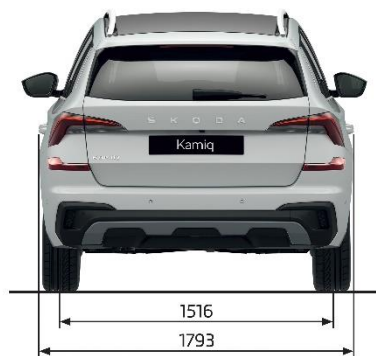

Afmetingen