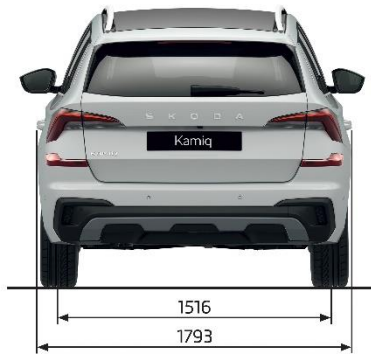

Afmetingen