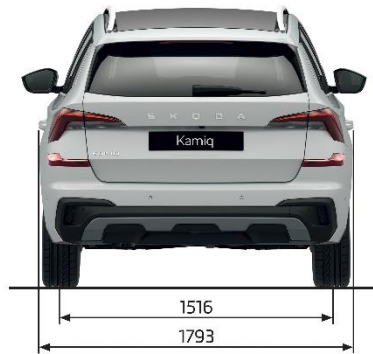

Afmetingen