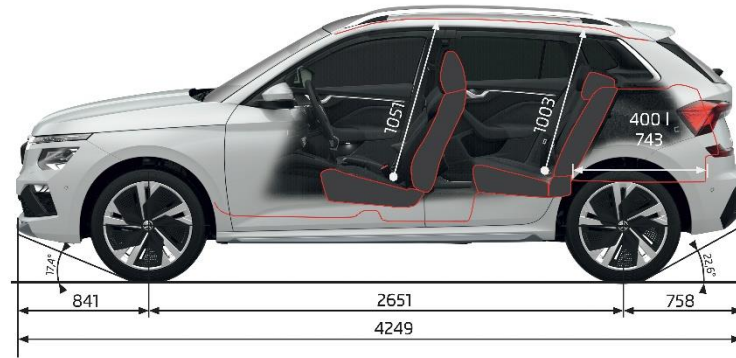

Afmetingen