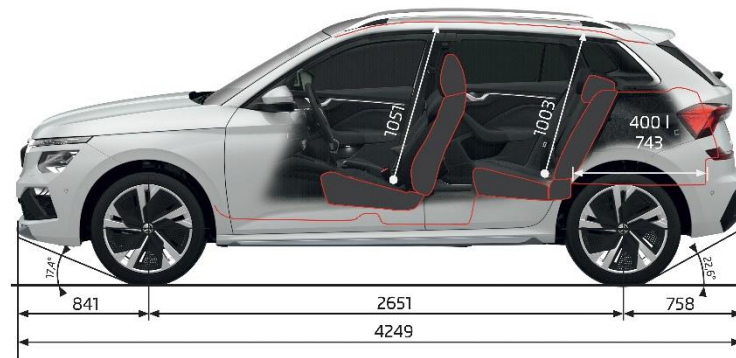

Afmetingen