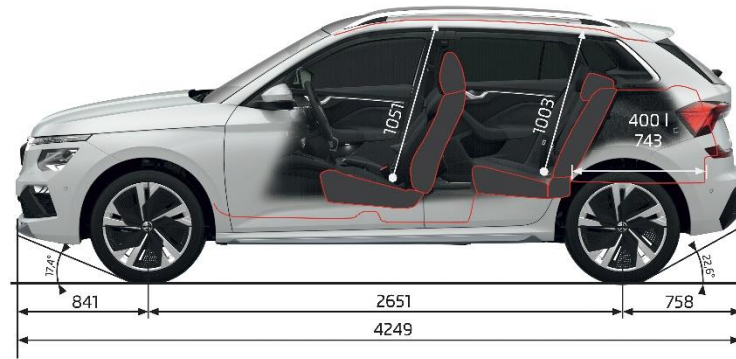

Afmetingen