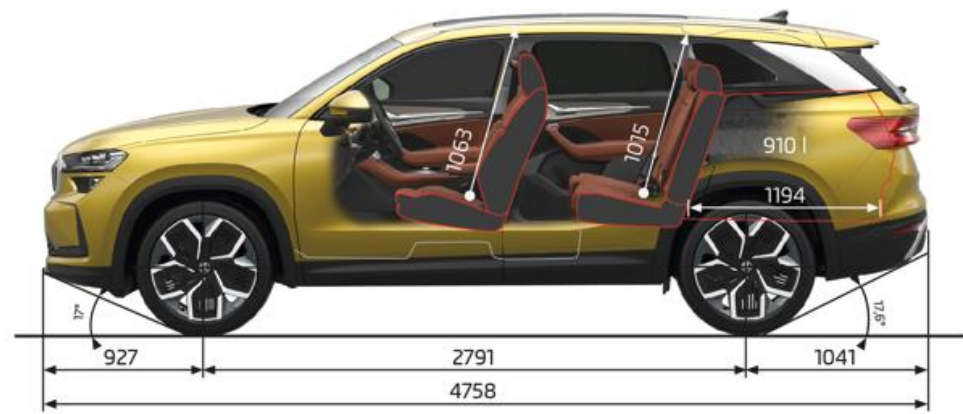

Afmetingen