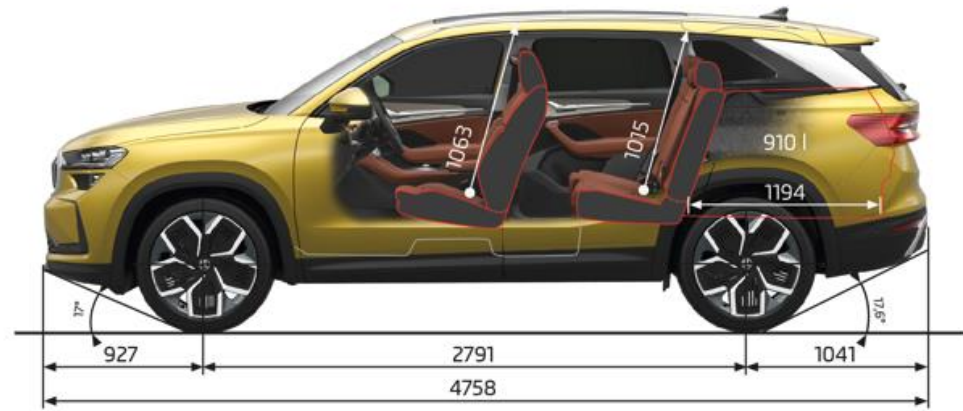

Afmetingen