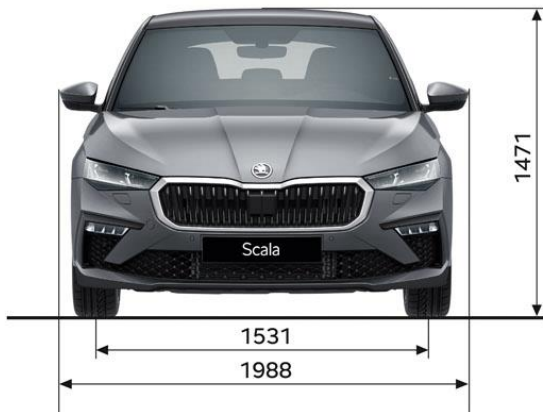

Afmetingen