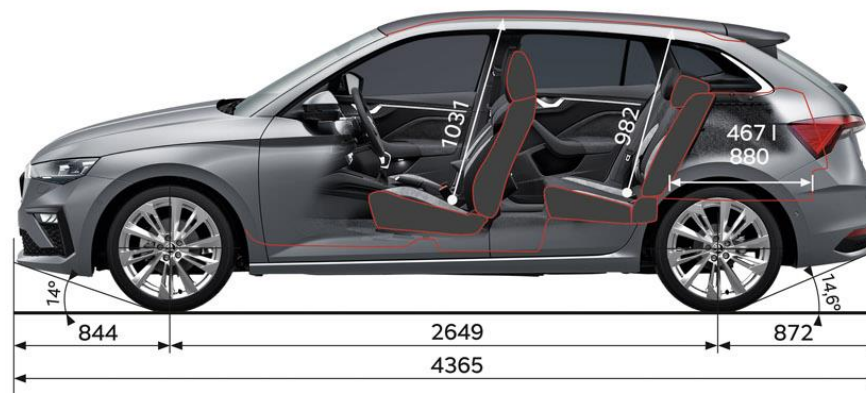

Afmetingen