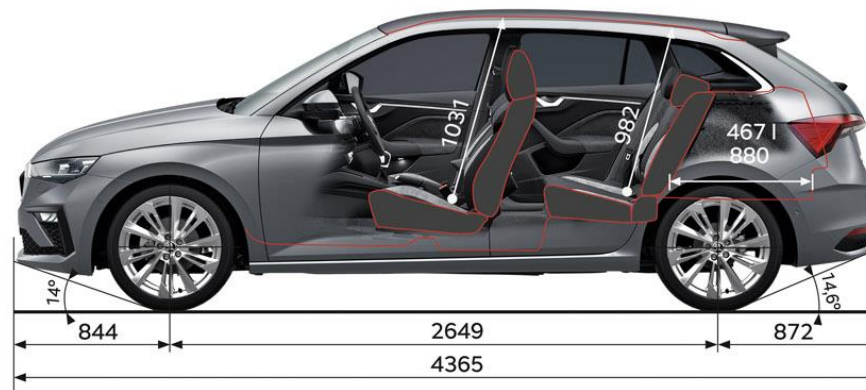

Afmetingen