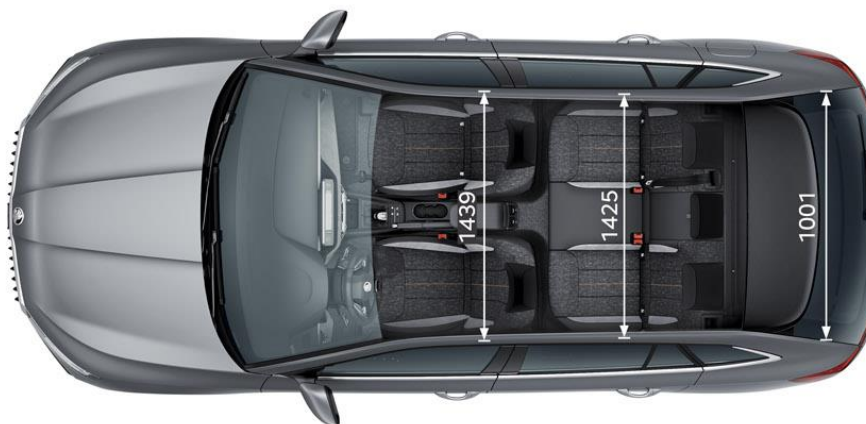

Afmetingen