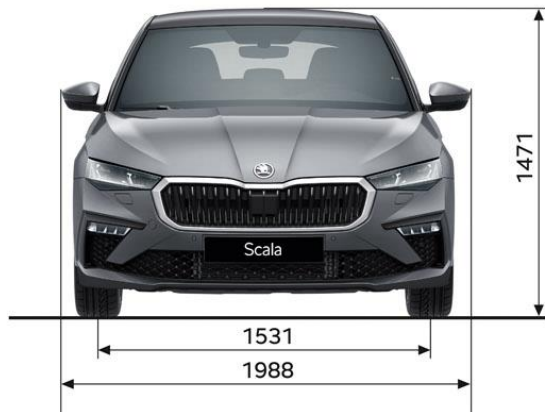

Afmetingen